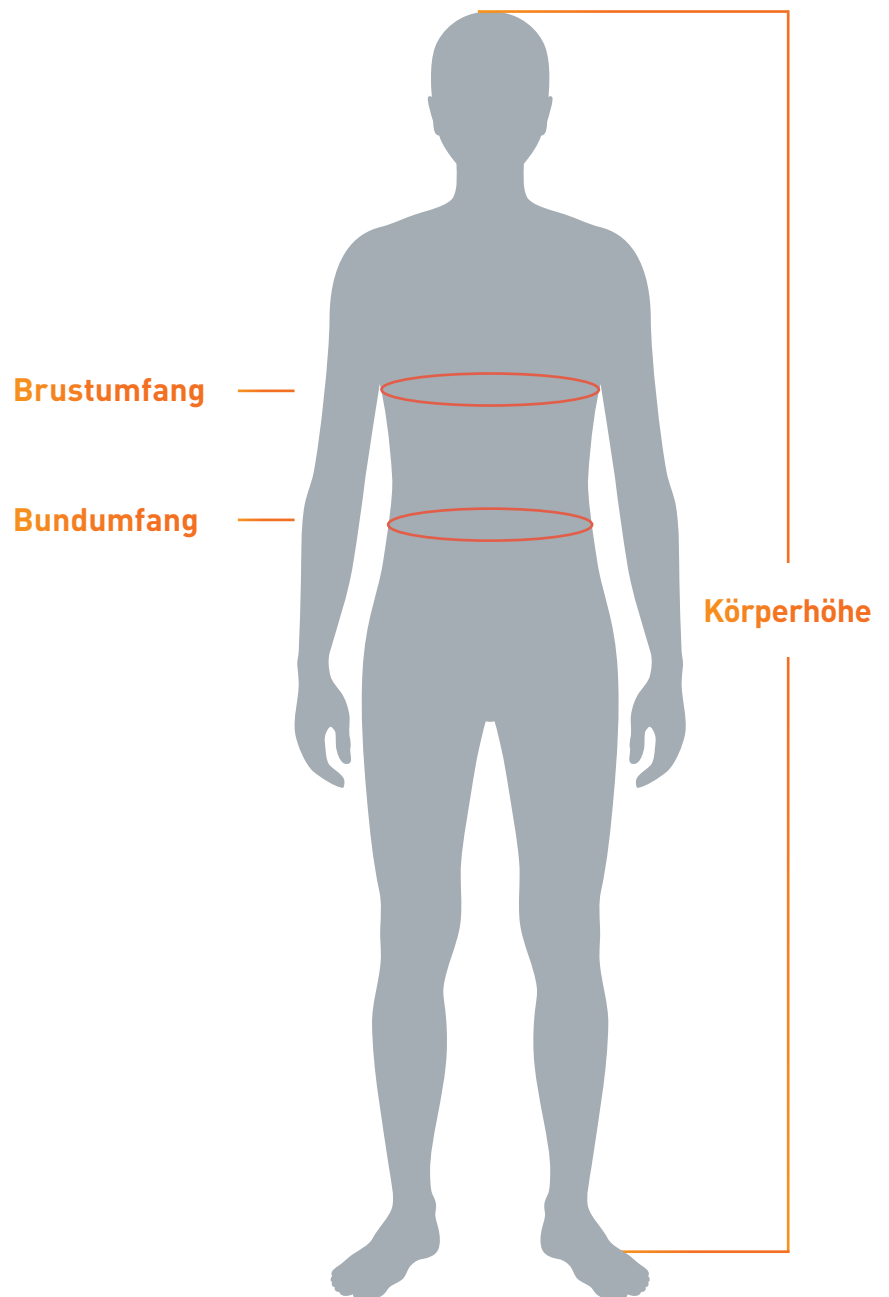

GRÖßENTABELLE*

Unsere Feuerwehr-Überbekleidung wird in verschiedenen Weiten und Längen angeboten.

Um Ihren maximalen Schutz zu gewährleisten ist es wichtig, dass Sie die richtige Größe wählen.

Anhand der nachfolgenden Tabelle können Sie Ihre Maße entsprechend zuordnen. Für ein ganz sicheres Ergebnis empfehlen wir zusätzlich eine Anprobe unter Begutachtung unseres Fachpersonals.